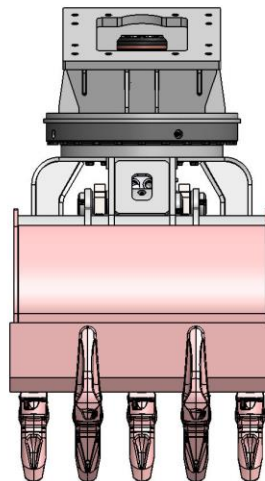

Universalgreifer – Typ UG (RG)

- Technische Daten siehe Rotar RG
- mit oder ohne Zähne lieferbar
- geschlossene Schalen