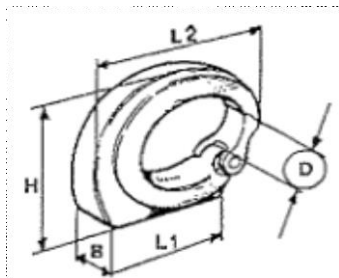

Sicherheitshaken mTm

Mehrfache Sicherheit:

- entspricht internat. Sicherheitsnormen
- Sicherheit beim Befestigen von Lasten
- Sicherheit beim Heben
- Sicherheit beim Fahren
- Sicherheit beim Manövrieren

Typ	Sicherungsset (Klappe, Feder, Bolzen)	L1	L2	H	B	D Max.	Gewicht kg
HOOK 1250	1.25 To	81	87	87	30	20	1.15
HOOK 2500	2.5 To	100	110	110	40	28	2.00
HOOK 5000	5.0 To	125	185	135	35	35	3.75
HOOK 10000	10.0 To	165	235	180	43	45	7.65

Lasthaken drehbar 360°

- 2 Tonnen mit Oese und Sicherheitshaken
- 5 Tonnen mit Oese und Sicherheitshaken
- 10 Tonnen mit Oese und Sicherheitshaken