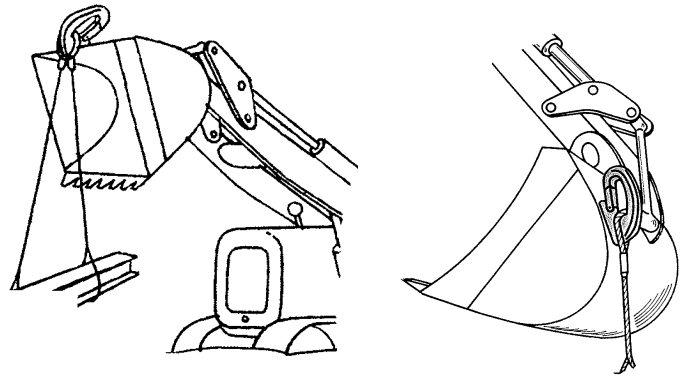

Sicherheitshaken mTm

Mehrfache Sicherheit:

- entspricht internat. Sicherheitsnormen
- Sicherheit beim Befestigen von Lasten
- Sicherheit beim Heben
- Sicherheit beim Fahren
- Sicherheit beim Manövrieren

Typ	Sicherungsset (Klappe, Feder, Bolzen)	L1	L2	H	B	D Max.	Gewicht kg
HOOK 1250	1.25 To	81	87	87	30	20	1.15
HOOK 2500	2.5 To	100	110	110	40	28	2.00
HOOK 5000	5.0 To	125	185	135	35	35	3.75
HOOK 10000	10.0 To	165	235	180	43	45	7.65

Lasthaken drehbar 360°

- 2 Tonnen mit Oese und Sicherheitshaken
- 5 Tonnen mit Oese und Sicherheitshaken
- 10 Tonnen mit Oese und Sicherheitshaken